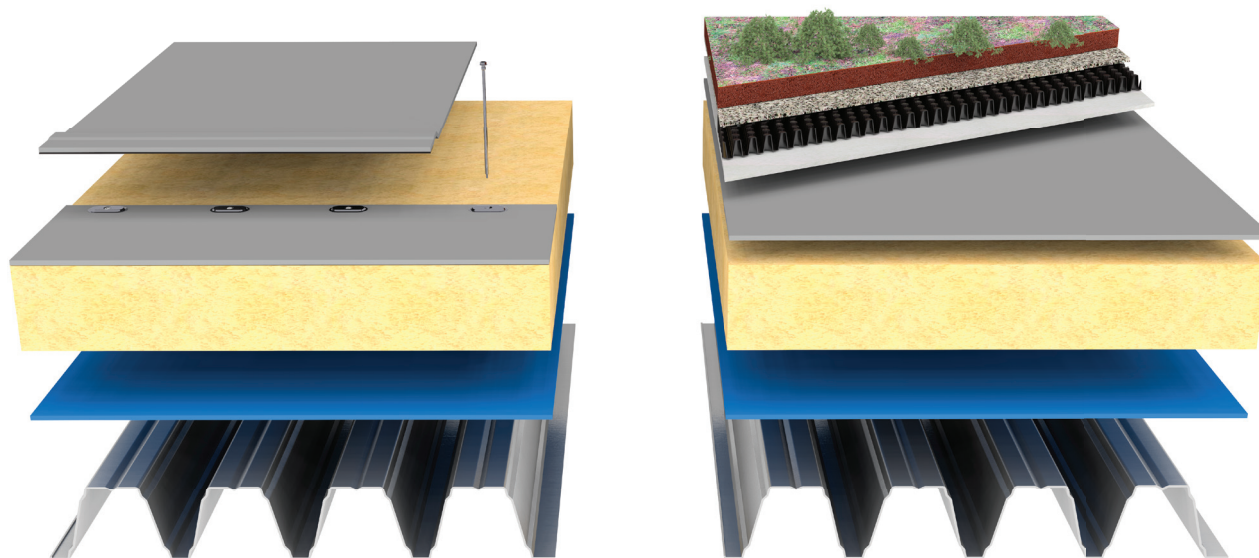

Sikaplan® U

DVA V JEDNOM

UNIVERZÁLNE POUŽITIE

POPIS PROJEKTU

Sikaplan® U pre univerzálne použitie dopĺňa úspešnú produktovú radu Sikaplan®. Táto špeciálne navrhnutá, UV žiareniu - odolná PVC strešná fólia, je charakteristická viacvrstvou výstužou, ktorá umožňuje mechanické kotvenie alebo voľné polozenie pre zaťažené strechy. Dvojité funkčné použitie je realizované dizajnom produktu, ktorý využíva kombináciu dvoch vložiek:

Sikaplan® U je špeciálne navrhnutý pre obidva typy strešných systémov - mechanicky kotvené a pre voľne uloženie pre zaťažené strechy.

Sikaplan® U je viacvrstvá syntetická hydroizolačná fólia na báze polyvinylchloridu, vystužená polyesterom a sklenenou tkaninou. Je ideálna pre strechy vystavené UV žiareniu alebo pod zaťaženie. Farba fólie: vrchná strana - svetlo sivá, spodná strana - tmavo sivá

DLHODOBÁ ŽIVOTNOSŤ

- Najvyššia kvalita a 10 ročná garancia na výrobok

Sikaplan® U

DVA V JEDNOM

UNIVERZÁLNE POUŽITIE

Sikaplan® U					
Výrobok	Číslo výrobku	Hrúbka v mm	Váha v kg/m ²	Počet balení na palete, rolka/m ²	Rozmery v m
Sikaplan® U-15					
svetlo sivá	496250	1,50	1,83	21/840,00	2,00 x 20,00
svetlo sivá	555315	1,50		20/616,00	1,54 x 20,00
svetlo sivá	550349	1,50	1,8	21/420,00	1,00 x 20,00
svetlo sivá	555316	1,50	1,8	20/308,00	0,77 x 20,00
svetlo sivá	550350	1,50	1,8	40/400,00	0,50 x 20,00
Sikaplan® U-18					
svetlo sivá	538773	1,80	2,20	21/630,00	2,00 x 15,00
svetlo sivá	555317	1,80	2,20	20/616,00	1,54 x 20,00
svetlo sivá	550351	1,80	2,20	21/420,00	1,00 x 15,00
svetlo sivá	555319	1,80	2,20	20/308,00	0,77 x 20,00
svetlo sivá	550352	1,80	2,20	30/300,00	0,50 x 15,00
Sikaplan® U-20					
svetlo sivá	538774	2,00	2,47	21/630,00	2,00 x 15,00
svetlo sivá	555332	2,00	2,47	20/616,00	1,54 x 20,00
svetlo sivá	550353	2,00	2,47	21/420,00	1,00 x 15,00
svetlo sivá	555333	2,00	2,47	20/308,00	0,77 x 20,00
svetlo sivá	550354	2,00	2,47	30/300,00	0,50 x 15,00