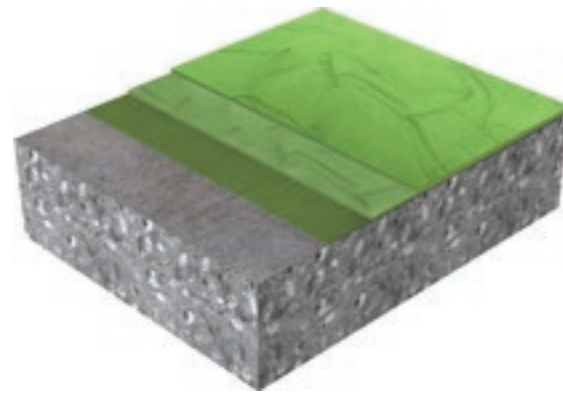

FLOORING

Sika ComfortFloor® Marble FX

BEZŠKÁROVÁ, DEKORATÍVNA, POLYURETÁNOVÁ PODLAHA:
KOMFORT A KREATIVITA V JEDNOM

BUILDING TRUST

Sika® ComfortFloor® Marble FX

Riešenie s túžbou po dizajne

ROZŠÍRTE KREATIVITU pri aplikácii podlahy použitím rôzneho aplikačného náradia spolu so systémom Sika® ComfortFloor® Marble FX system.

Sika® ComfortFloor® Marble FX SYSTEM

KREATIVITA

Sika® ComfortFloor® Marble FX je posledným PU systémom z radu výrobkov Sika ComfortFloor®. Vďaka novému vývoju farbenia základného materiálu Sikafloor®-3000 FX je možné vytvoriť veľké množstvo štruktúr a vzorov počas zabudovania. V závislosti od typu použitého náradia je možné vytvoriť od najjemnejšej štruktúry až po dizajn podobajúci sa mramoru. Profesionálni aplikátori sú schopní navrhnuť podlahu na mieru a v rôznych farebných odtieňoch pre konkrétny objekt. Sika® ComfortFloor® Marble FX spĺňa najvyššie požiadavky pre komfort podlahy ako aj technické požiadavky ako sú napr. odolnosť proti oteru a mechanickému poškodeniu.

MATNÝ VZHĽAD PODLAHY

Súčasťou Sika® ComfortFloor® Marble FX je nový krycí / uzatvárací náter Sikafloor®-306 W, ktorý systému dáva matný, elegantný vzhľad a umožňuje ľahké čistenie bezškárovej podlahy.

Vrstva	Produkt
1. Podkladný náter	Sikafloor®-150/-151
2. Nosná vrstva	Sikafloor®-3000 FX
3. Krycí náter	Sikafloor®-306 W